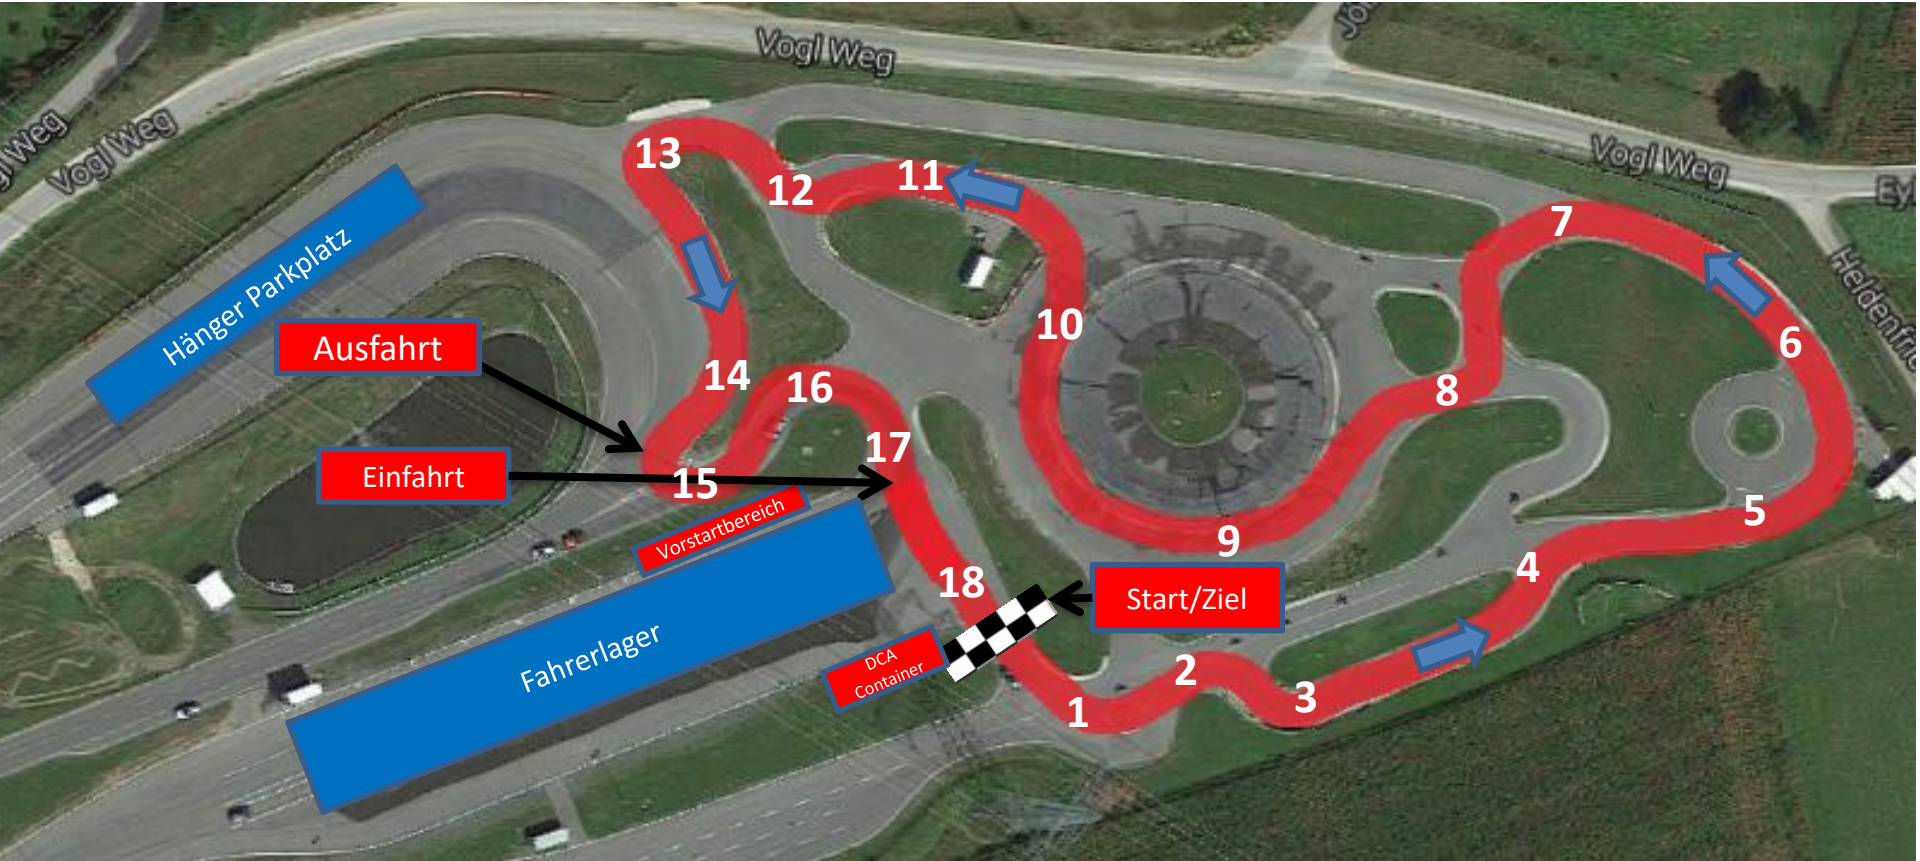

Drift Challenge Lebring 1

Donnerstag 25.05.2017

1 Runde = ca. 1000 m

Ablauf :
 - Vorstart = Einfahrt
 - Aufwärmrunde
 - Fliegender Start/Ziel
 - 1 Runde
 - Ziel + Ausfahrt

Technische Abnahme
 Donnerstag Vormittag
 Hauptgebäude Garage

Administrative Abnahme
 Mittwoch Abend /
 Donnerstag Früh
 DCA Container